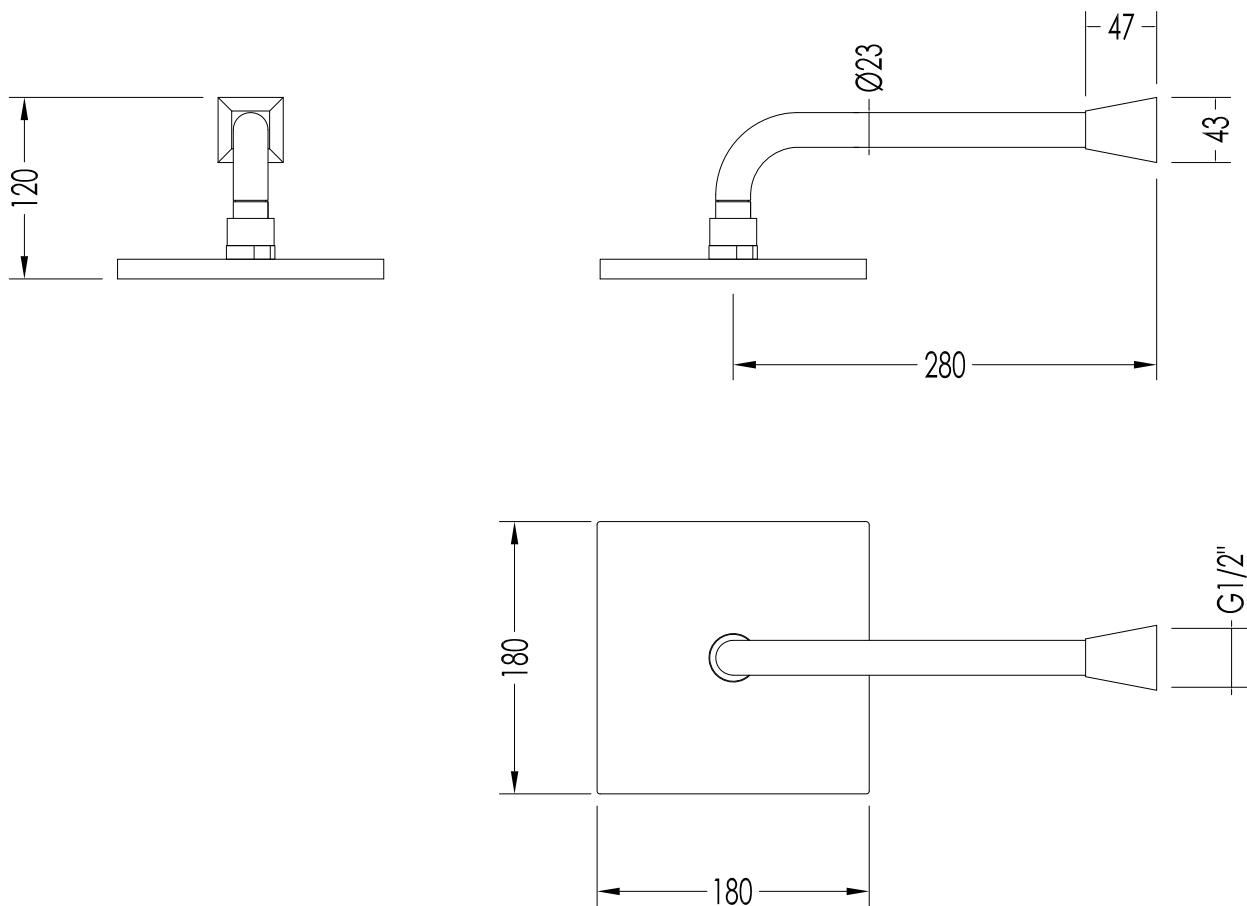

Devon&Devon

SHOWER ROSES

2TIME240CR; 2TIME240OT; 2TIME240NKSA; 2TIME240NKL

- SOFFIONE E BRACCIO (CM 20x20)
- MATERIALE: ottone
- FINITURA: cromo, oro chiaro, nickel satinato o nickel lucido
- TOLLERANZA: $\pm 2\%$
- DIMENSIONE IMBALLO: mm 380x290x110 H
- PESO: 3.05 Kg

- SHOWER ROSE AND ARM (CM 20x20)
- MATERIAL: brass
- FINISH: chrome, light gold, satin nickel or polished nickel
- TOLERANCE: $\pm 2\%$
- PACKAGING SIZE: mm 380x290x110 H
- WEIGHT: 3.05 Kg

N.B. Tutte le misure sono in millimetri. Questo disegno è di proprietà Devon&Devon. Non può essere riprodotto o trasmesso a terzi senza autorizzazione.

N.B. All measurements are in millimetres. This drawing is property of Devon&Devon. It may not be reproduced or transmitted to third parties without authorization.