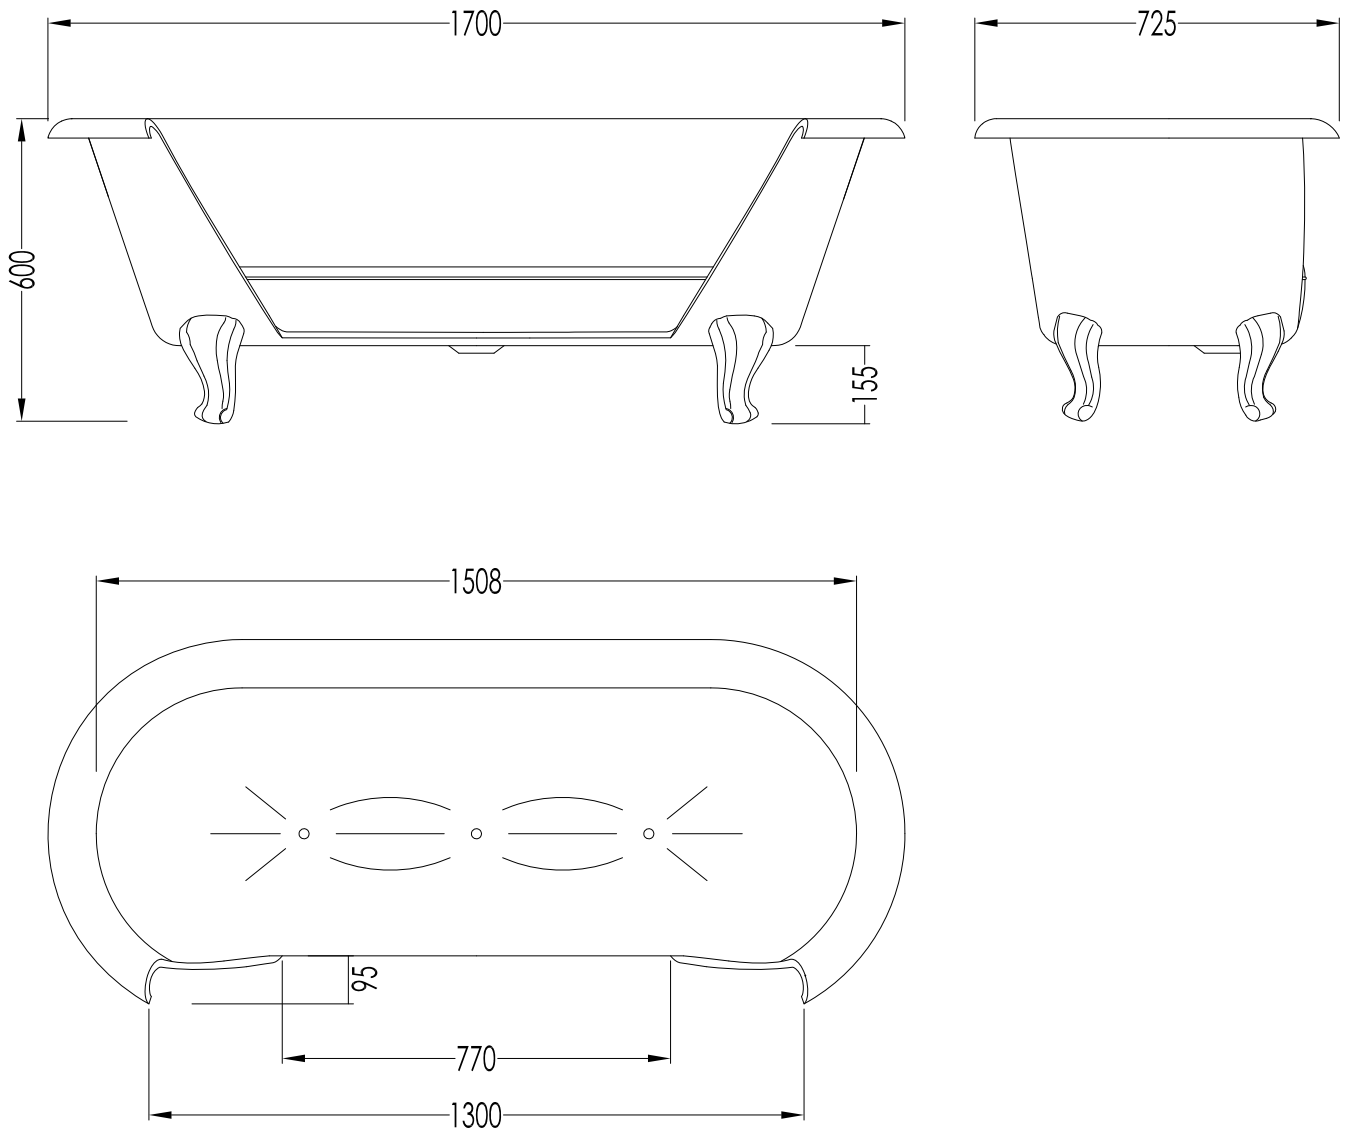

Devon&Devon

HOLLY

HOLLY

- DIVANETTO REALIZZATO DA VASCA IN GHISA
- MATERIALE:
VASCA IN GHISA
SEDUTA IMBOTTITA
PIEDI MODELLO DECÒ IN FINITURA ALLUMINIO LUCIDO
- TOLLERANZA: $\pm 2\%$

- SOFAS MADE OF CAST OF IRON TUB
- MATERIAL:
CAST OF IRON TUB
PADDED SEAT
MODEL DECÒ FEET IN POLISHED ALUMINIUM FINISH
- TOLERANCE: $\pm 2\%$

N.B. Tutte le misure sono in millimetri. Questo disegno è di proprietà Devon&Devon.
Non può essere riprodotto o trasmesso a terzi senza autorizzazione.

N.B. All measurements are in millimetres. This drawing is property of Devon&Devon.
It may not be reproduced or transmitted to third parties without authorization.